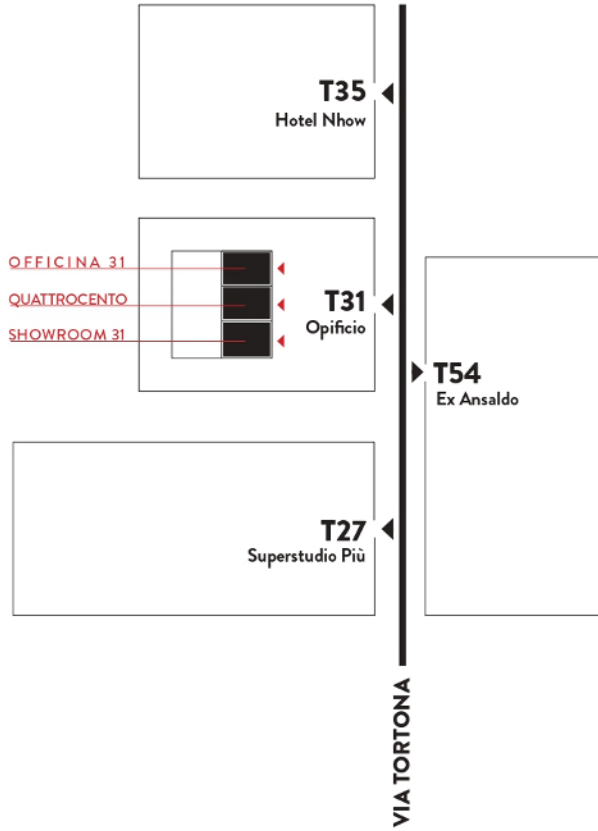

WHITE<sup>®</sup>  
MILANO

LaBelle

20.21.22.23  
FEBRUARY  
2020

9.30 AM - 6.30 PM  
LAST DAY 9.30AM - 6.00 PM

VIA TORTONA. 31  
MILAN

LOCATIONS

# WHITE<sup>®</sup>

MILANO

---

## OPIFICIO

**VOI SIETE QUI**  
*YOU ARE HERE*

TORTONA 31 | OPIFICIO  
**SHOWROOM 31**

Uno showroom esclusivo: si sviluppa su due livelli, con un vasto spazio principale ed un soppalco altrettanto ampio, e si amplifica tramite un'area esterna.