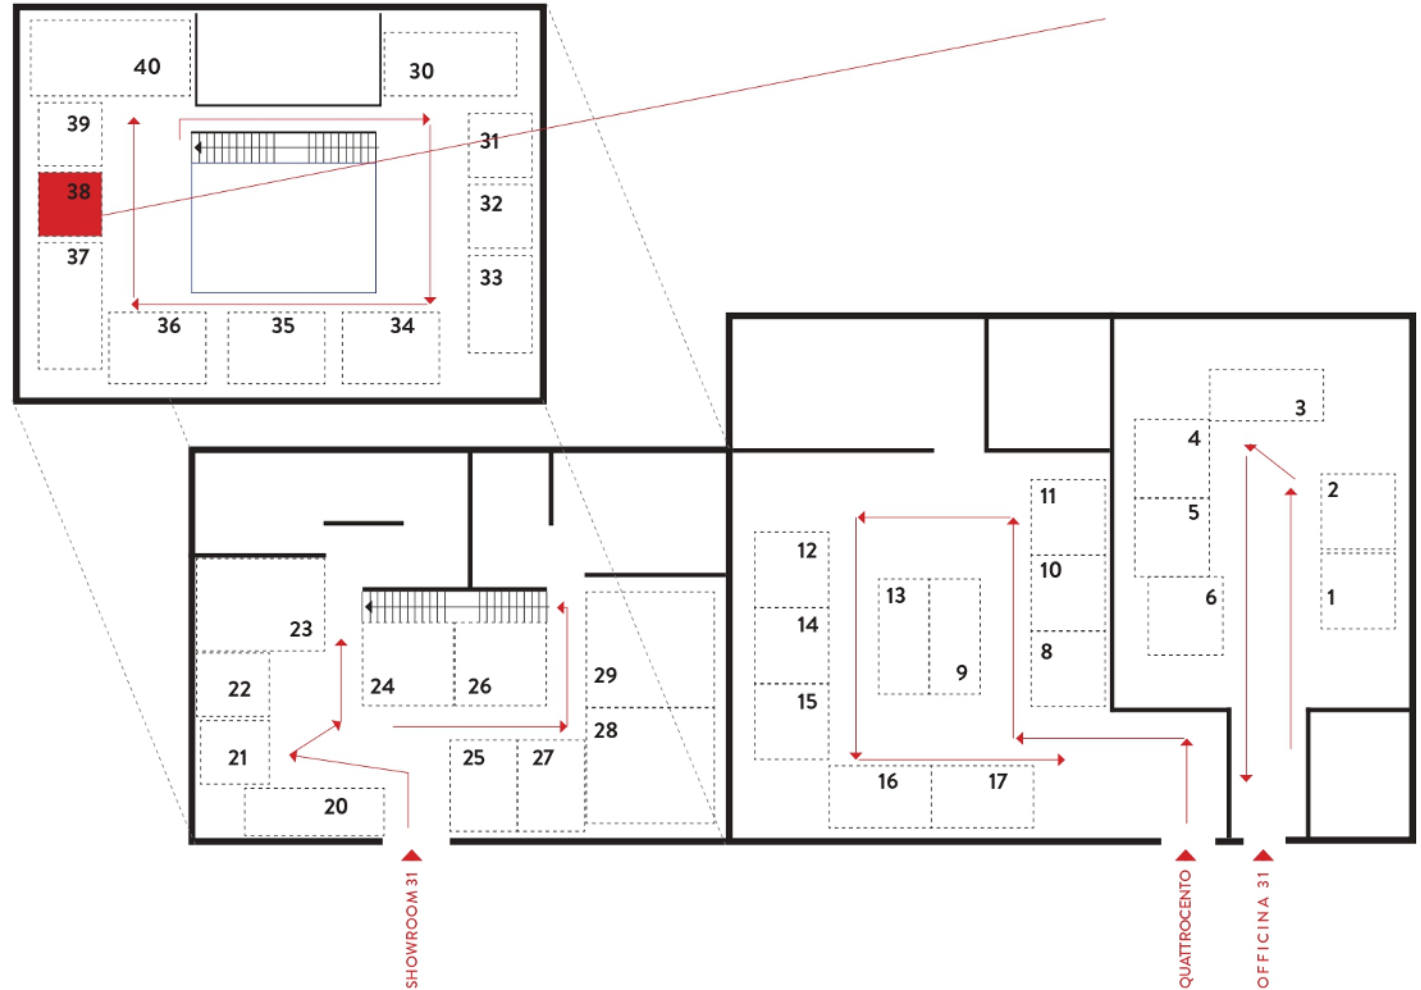

WHITE<sup>®</sup>  
MILANO

LaBelle

20.21.22.23  
FEBRUARY  
2020

9.30 AM - 6.30 PM  
LAST DAY 9.30AM - 6.00 PM

VIA TORTONA. 31  
MILAN

LOCATIONS

## OPIFICIO

**VOI SIETE QUI**  
*YOU ARE HERE*

TORTONA 31 | OPIFICIO  
**SHOWROOM 31**

Uno showroom esclusivo: si sviluppa su due livelli, con un vasto spazio principale ed un soppalco altrettanto ampio, e si amplifica tramite un'area esterna.